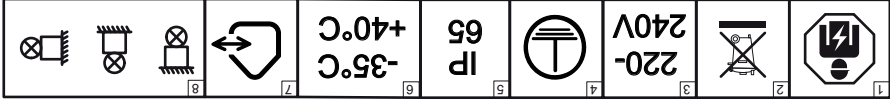

List of models containing a light source of energy efficiency class:
Liste der Modelle enthält eine Lichtquelle der Energieeffizienzklasse:

Class	Model	Description
D	LITP0034	Capri LED Basic 10W 1200lm 400K symmetric IP65 schwarz
E	LITP0035	Capri LED Basic 10W 1200lm 300K symmetric IP65 black
		Capri LED Basic 10W 1200lm 300K symmetric IP65 schwarz
E	LITP0036	Capri LED Basic 30W 3600lm 400K symmetric IP65 black
		Capri LED Basic 30W 3600lm 400K symmetric IP65 schwarz
E	LITP0037	Capri LED Basic 30W 3600lm 300K symmetric IP65 black
		Capri LED Basic 30W 3600lm 300K symmetric IP65 schwarz
E	LITP0038	Capri LED Basic 50W 6000lm 400K symmetric IP65 black
		Capri LED Basic 50W 6000lm 400K symmetric IP65 schwarz
E	LITP0039	Capri LED Basic 50W 6000lm 300K symmetric IP65 black
		Capri LED Basic 50W 6000lm 300K symmetric IP65 schwarz
F	LITP0040	Capri LED Basic 100W 12000lm 400K symmetric IP65 black
		Capri LED Basic 100W 12000lm 400K symmetric IP65 schwarz
E	LITP0041	Capri LED Basic 200W 22000lm 400K symmetric IP65 black
		Capri LED Basic 200W 22000lm 400K symmetric IP65 schwarz
E	LITP0042	Capri LED Basic 50W 6000lm 300K asymmetric IP65 black
		Capri LED Basic 50W 6000lm 300K asymmetric IP65 schwarz
E	LITP0043	Capri LED Basic 50W 6000lm 400K asymmetric IP65 black
		Capri LED Basic 50W 6000lm 400K asymmetric IP65 schwarz
E	LITP0044	Capri LED Basic 100W 12000lm 400K asymmetric IP65 black
		Capri LED Basic 100W 12000lm 400K asymmetric IP65 schwarz
E	LITP0045	Capri LED Basic 200W 22000lm 400K asymmetric IP65 black
		Capri LED Basic 200W 22000lm 400K asymmetric IP65 schwarz